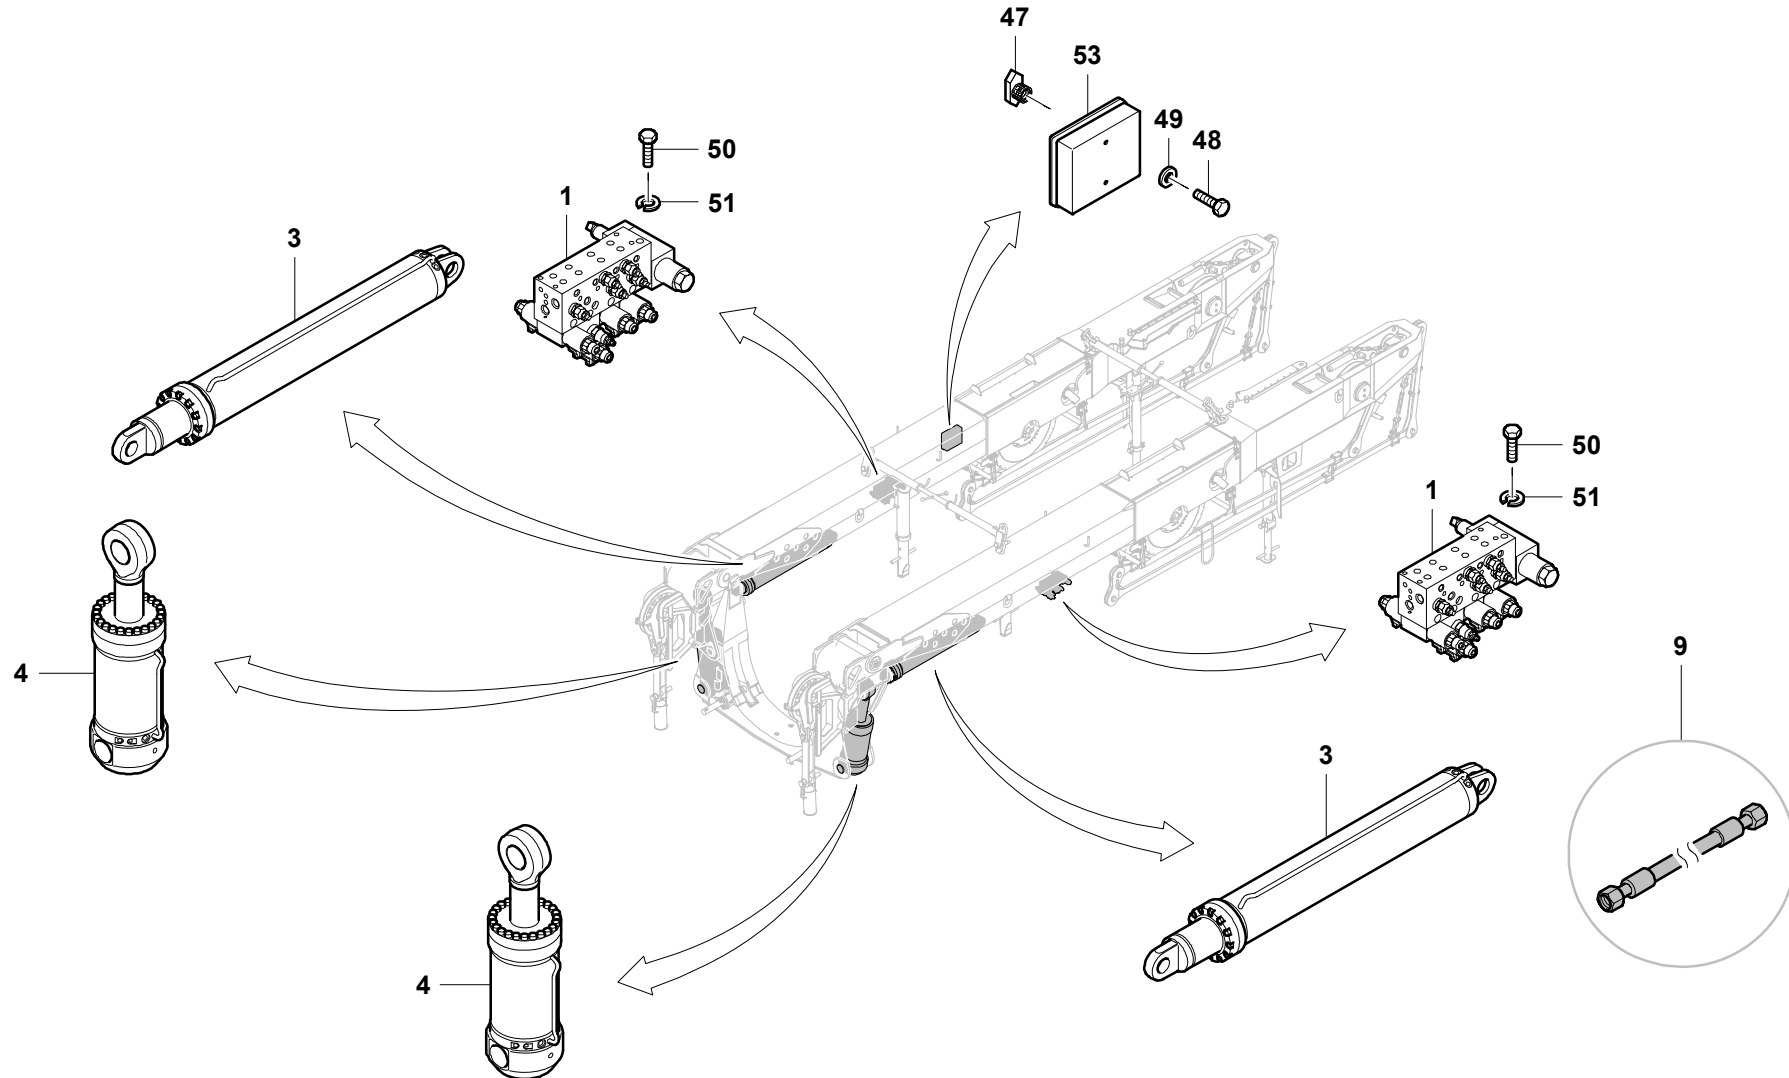

GROVE

HYDR.-ANLAGE MEGA-WING LIFT
 HYDR. PLANT MEGA-WING LIFT

BILDTADEL
 PICTORIAL DISPLAY

GMK 6400
BE 720
G 120

01.17

3167423-ETL T

1/4

HYDR.-ANLAGE MEGA-WING LIFT
HYDR. PLANT MEGA-WING LIFT

BILDTADEL
PICTORIAL DISPLAY

GMK 6400
BE 720
G 120

01.17

3167423-ETL T

2/4

HYDR.-ANLAGE MEGA-WING LIFT
HYDR. PLANT MEGA-WING LIFT

BILDTADEL
PICTORIAL DISPLAY

GMK 6400
BE 720
G 120

01.17

3167423-ETL T

3/4

- 5
- 7
- 7
- 12
- 6
- 8

- 16 30 15 37
- 16 67
- 15
- 16

- 15
- 19
- 16

- 42
- 68

- 19
- 15