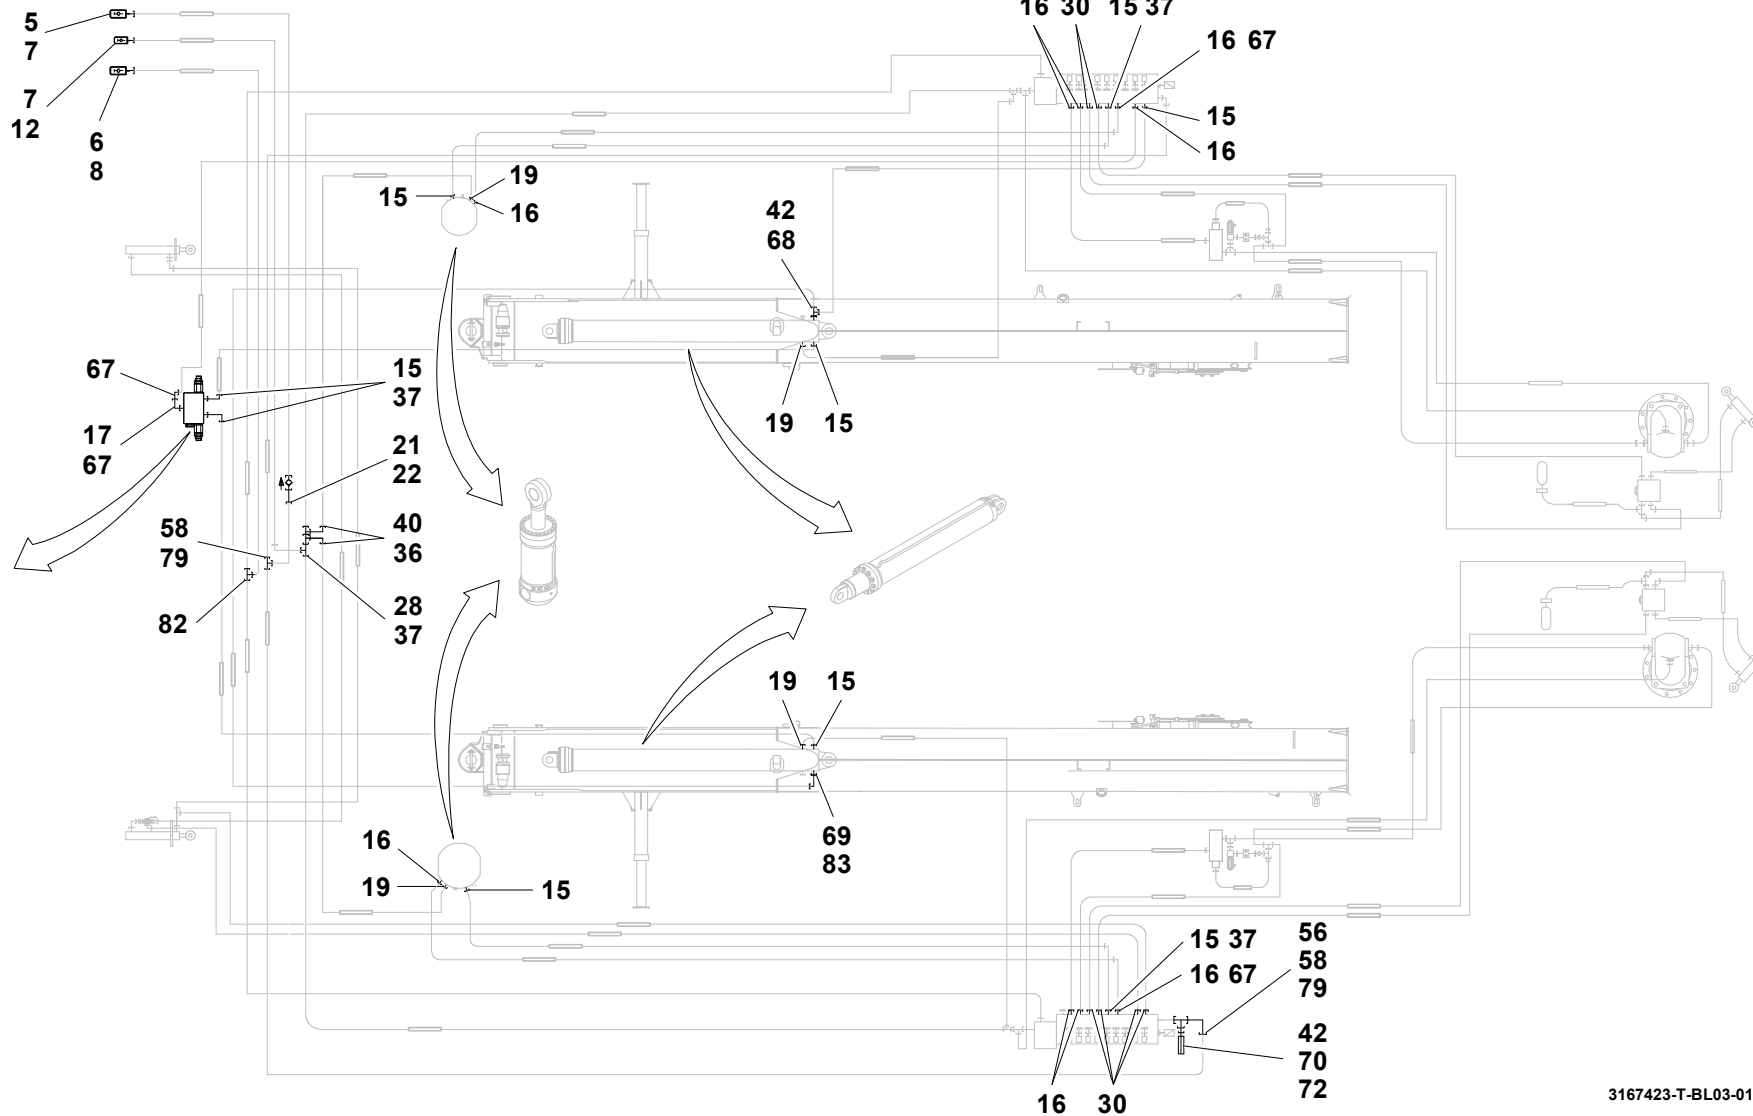

01.17

3167423-ETL T

3/4

- 5
- 7
- 7
- 12
- 6
- 8

- 16 30 15 37
- 16 67
- 15
- 16

- 15
- 19
- 16

- 42
- 68

- 19
- 15

- 67

- 17
- 67

- 15
- 37

- 21
- 22

- 40
- 36

- 28
- 37

- 58
- 79
- 82

- 19
- 15

- 16
- 19
- 15

- 69
- 83

- 15 37
- 16 67
- 56
- 58
- 79
- 42
- 70
- 72

- 16
- 30

GROVE

HYDR.-ANLAGE MEGA-WING LIFT
 HYDR. PLANT MEGA-WING LIFT

BILDTADEL
 PICTORIAL DISPLAY

01.17

3167423-ETL T

4/4

GMK 6400
BE 720
G 120