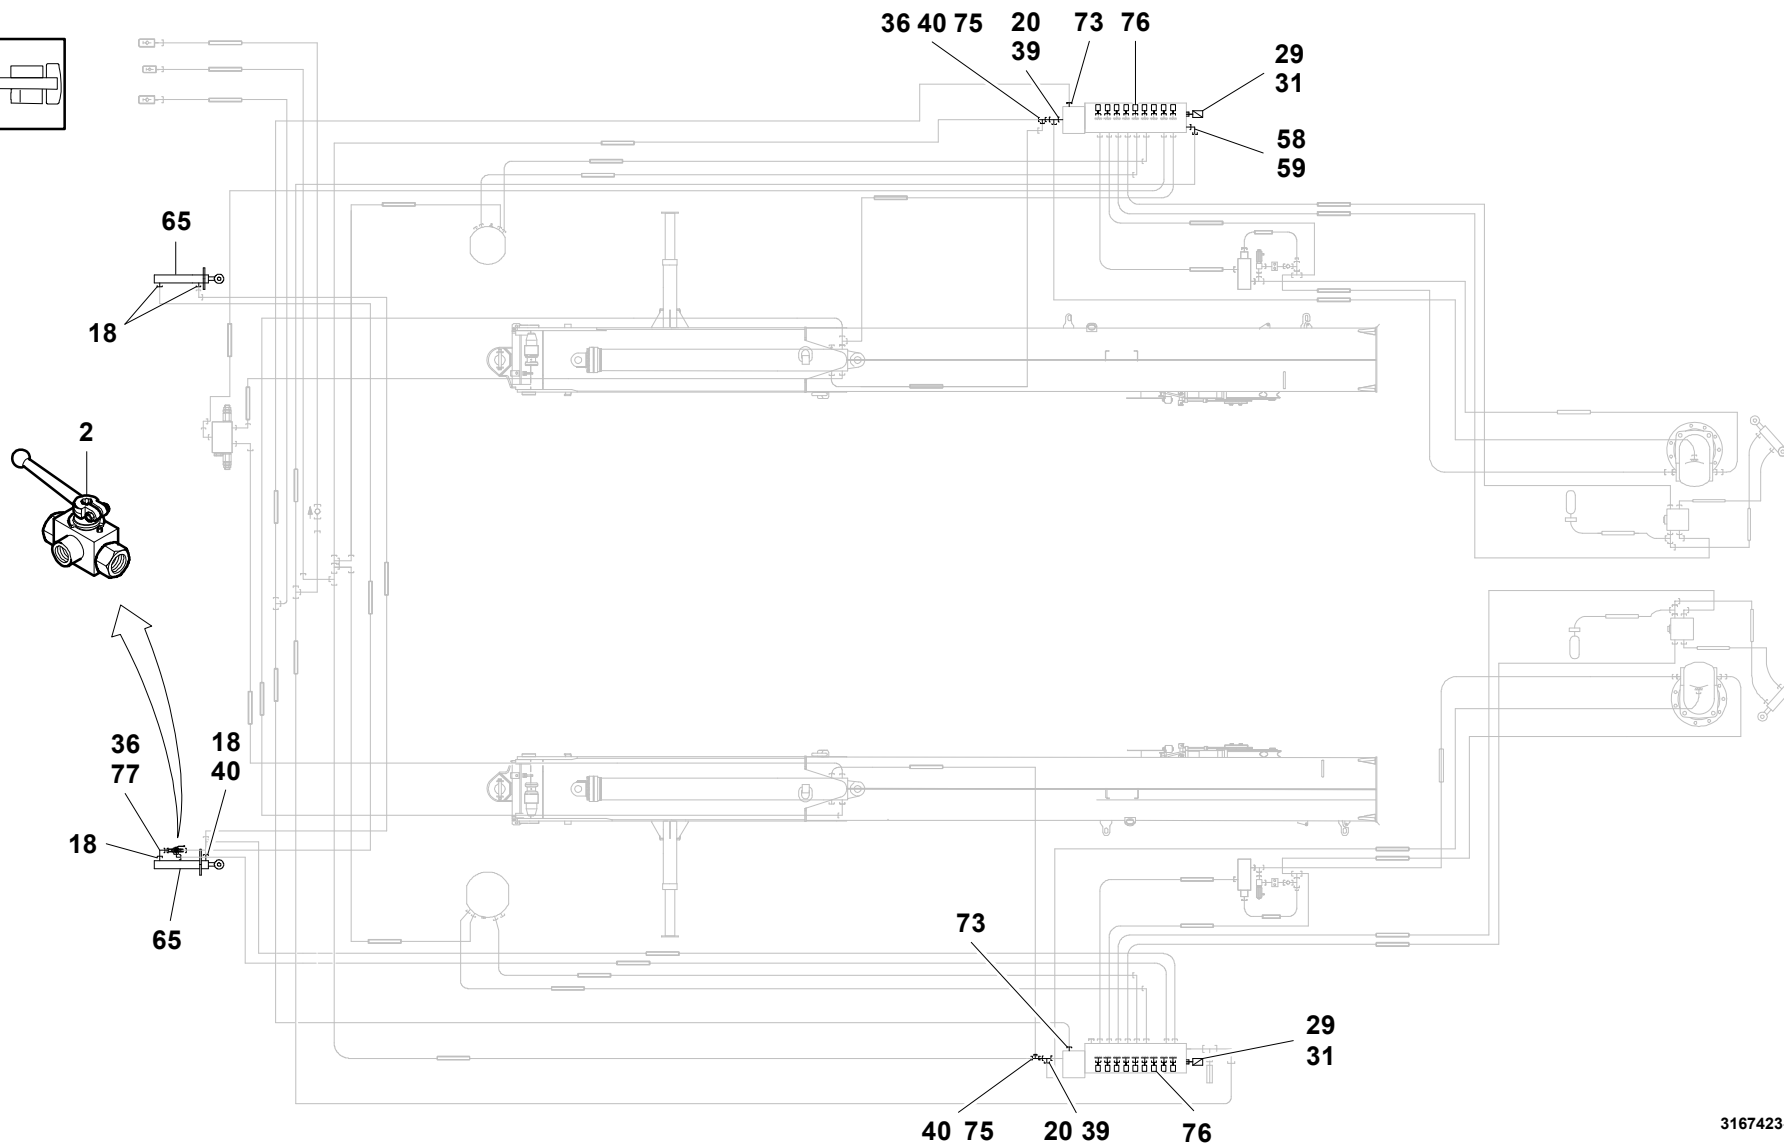

GROVE

HYDR.-ANLAGE MEGA-WING LIFT
 HYDR. PLANT MEGA-WING LIFT

BILDTADEL
 PICTORIAL DISPLAY

GMK 6400
BE 720
G 120

01.17

3167423-ETL T

1/4

HYDR.-ANLAGE MEGA-WING LIFT
HYDR. PLANT MEGA-WING LIFT

BILDTADEL
PICTORIAL DISPLAY

GMK 6400
BE 720
G 120

01.17

3167423-ETL T

2/4

HYDR.-ANLAGE MEGA-WING LIFT
HYDR. PLANT MEGA-WING LIFT

BILDTADEL
PICTORIAL DISPLAY

GMK 6400
BE 720
G 120

01.17

3167423-ETL T

3/4

- 5
- 7
- 7
- 12
- 6
- 8

- 16 30 15 37
- 16 67
- 15
- 16

- 15
- 19
- 16

- 42
- 68

- 19
- 15

3167423-ETL T

4/4

GMK 6400
BE 720
G 120